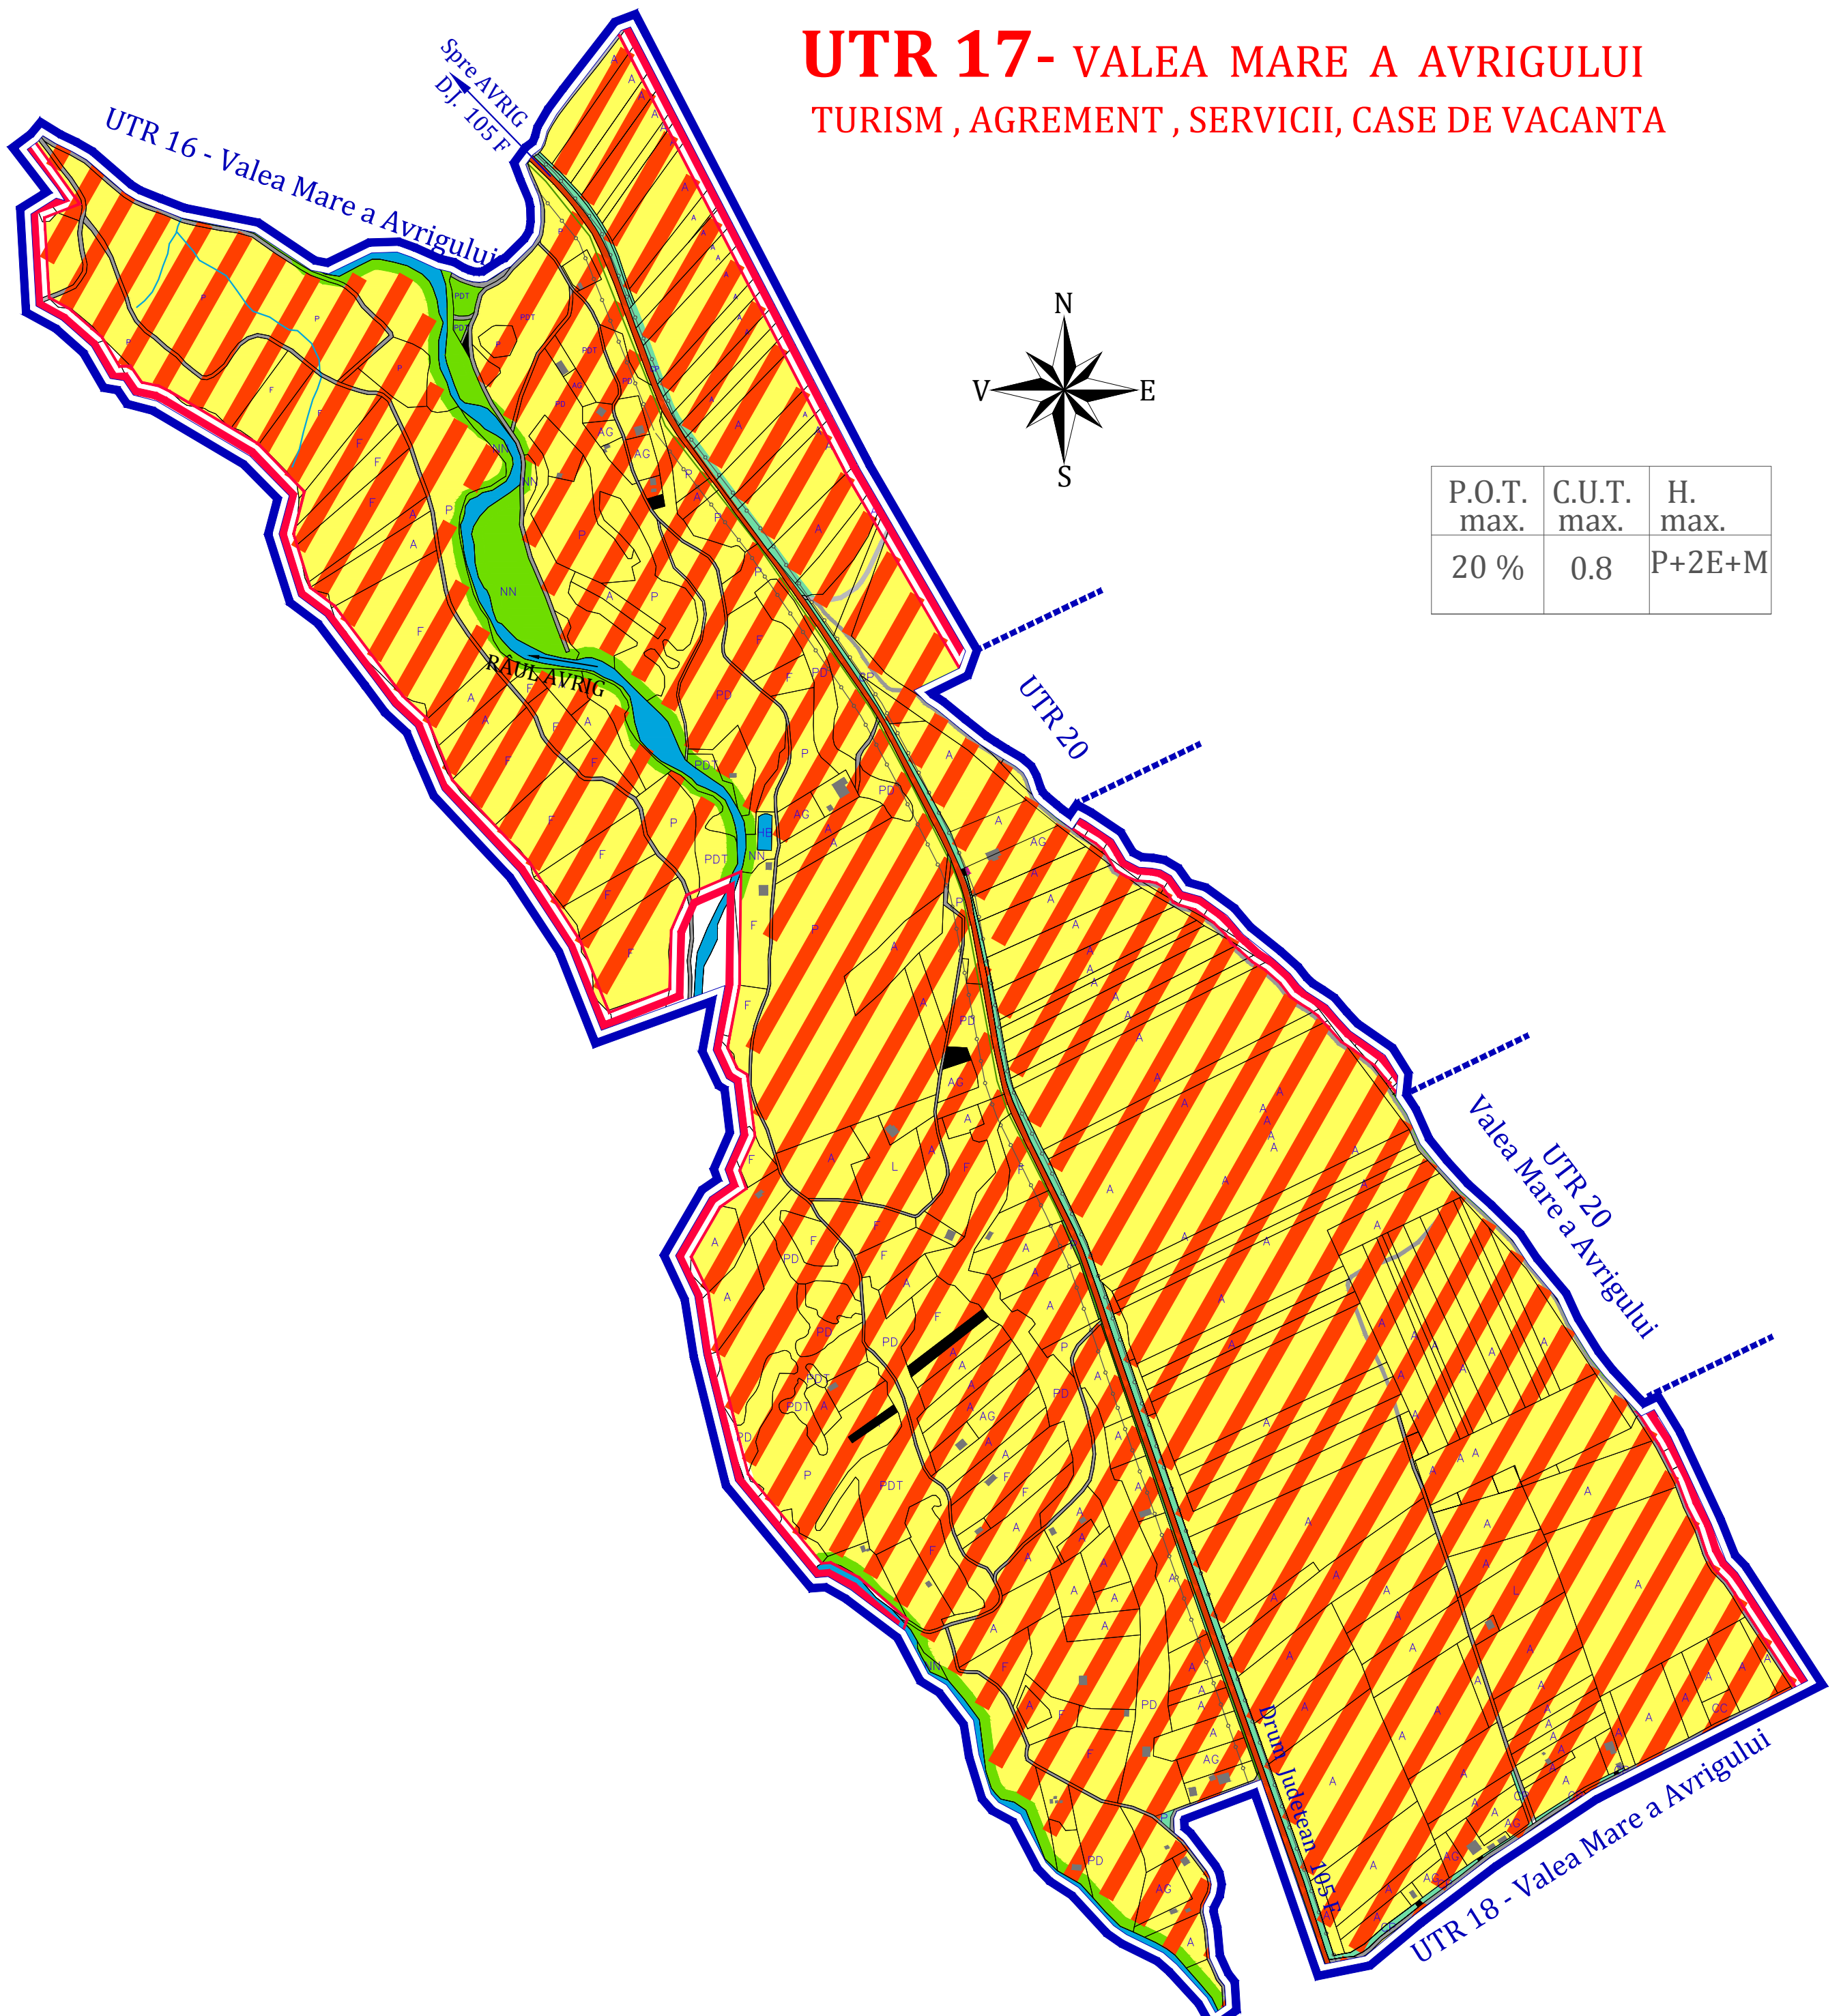

UTR 17- VALEA MARE A AVRIGULUI

TURISM , AGREMENT , SERVICII, CASE DE VACANTA

P.O.T. max.	C.U.T. max.	H. max.
20 %	0.8	P+2E+M