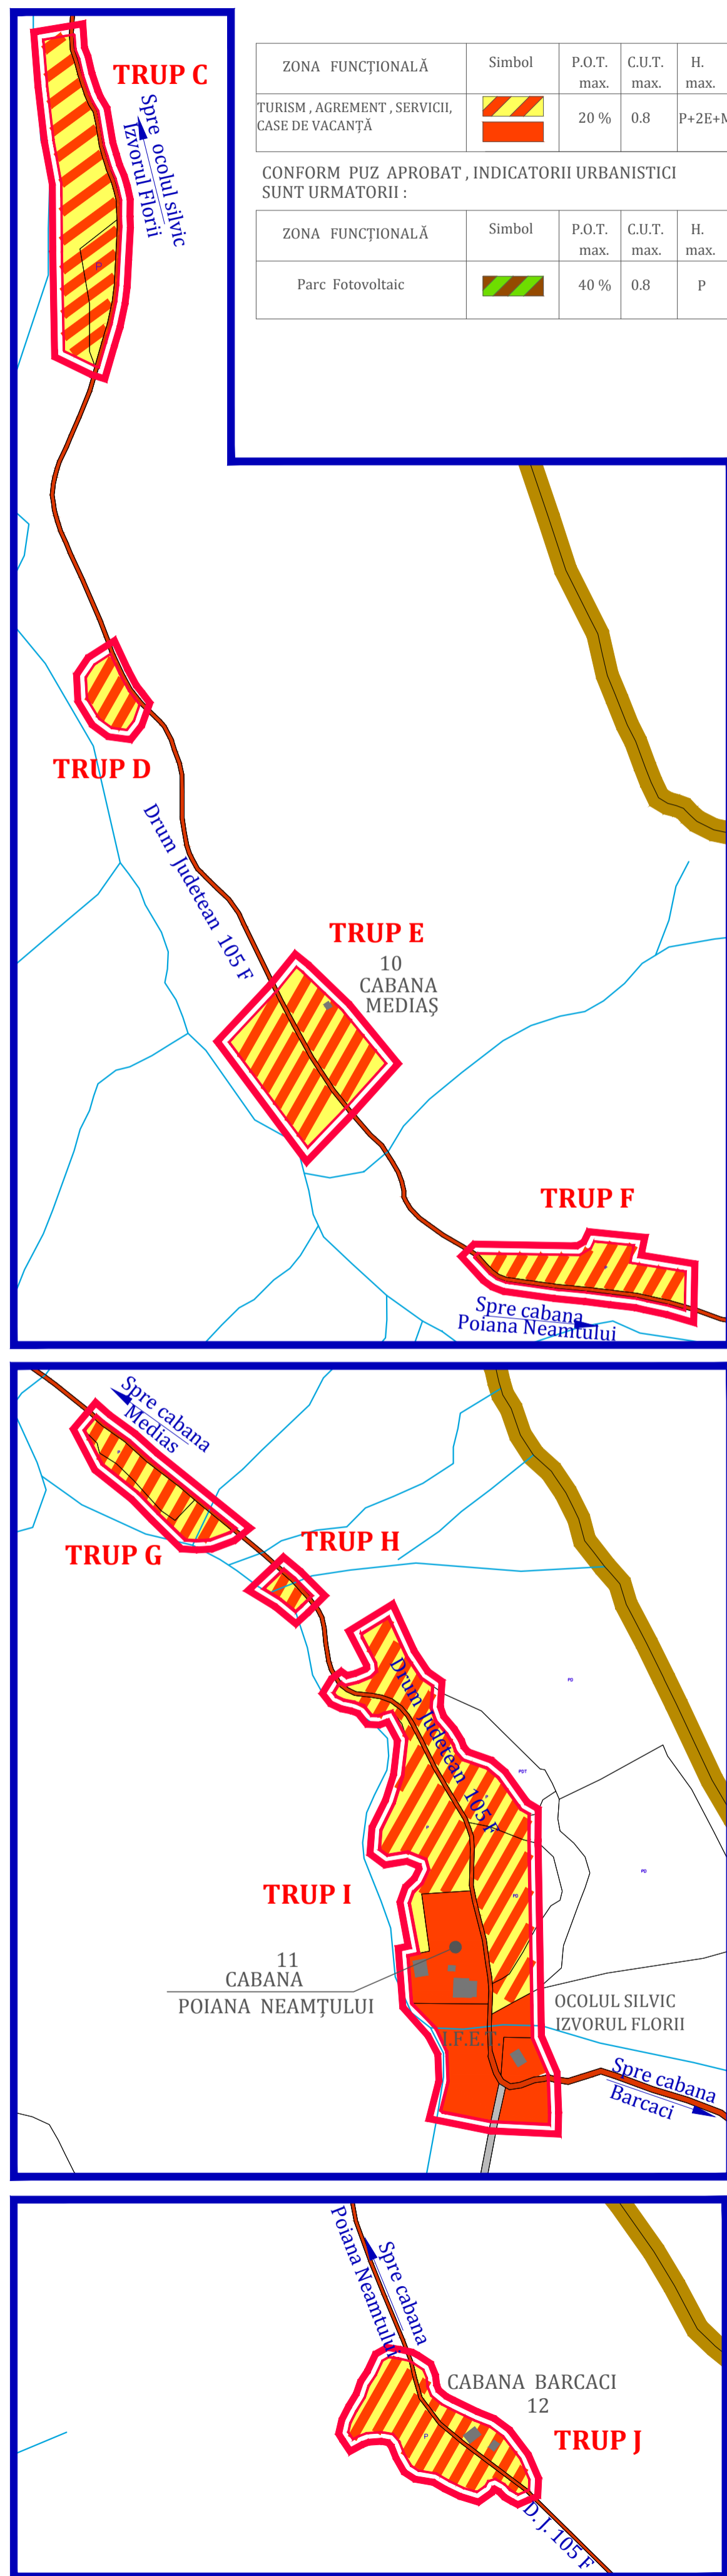

# UTR 19- VALEA MARE A AVRIGULUI

## TURISM , AGREMENT , SERVICII, CASE DE VACANTA

ZONA FUNCȚIONALĂ	Simbol	P.O.T. max.	C.U.T. max.	H. max.
TURISM , AGREMENT , SERVICII, CASE DE VACANȚĂ		20 %	0.8	P+2E+M

CONFORM PUZ APROBAT , INDICATORII URBANISTICI SUNT URMATORII :

ZONA FUNCȚIONALĂ	Simbol	P.O.T. max.	C.U.T. max.	H. max.
Parc Fotovoltaic		40 %	0.8	P