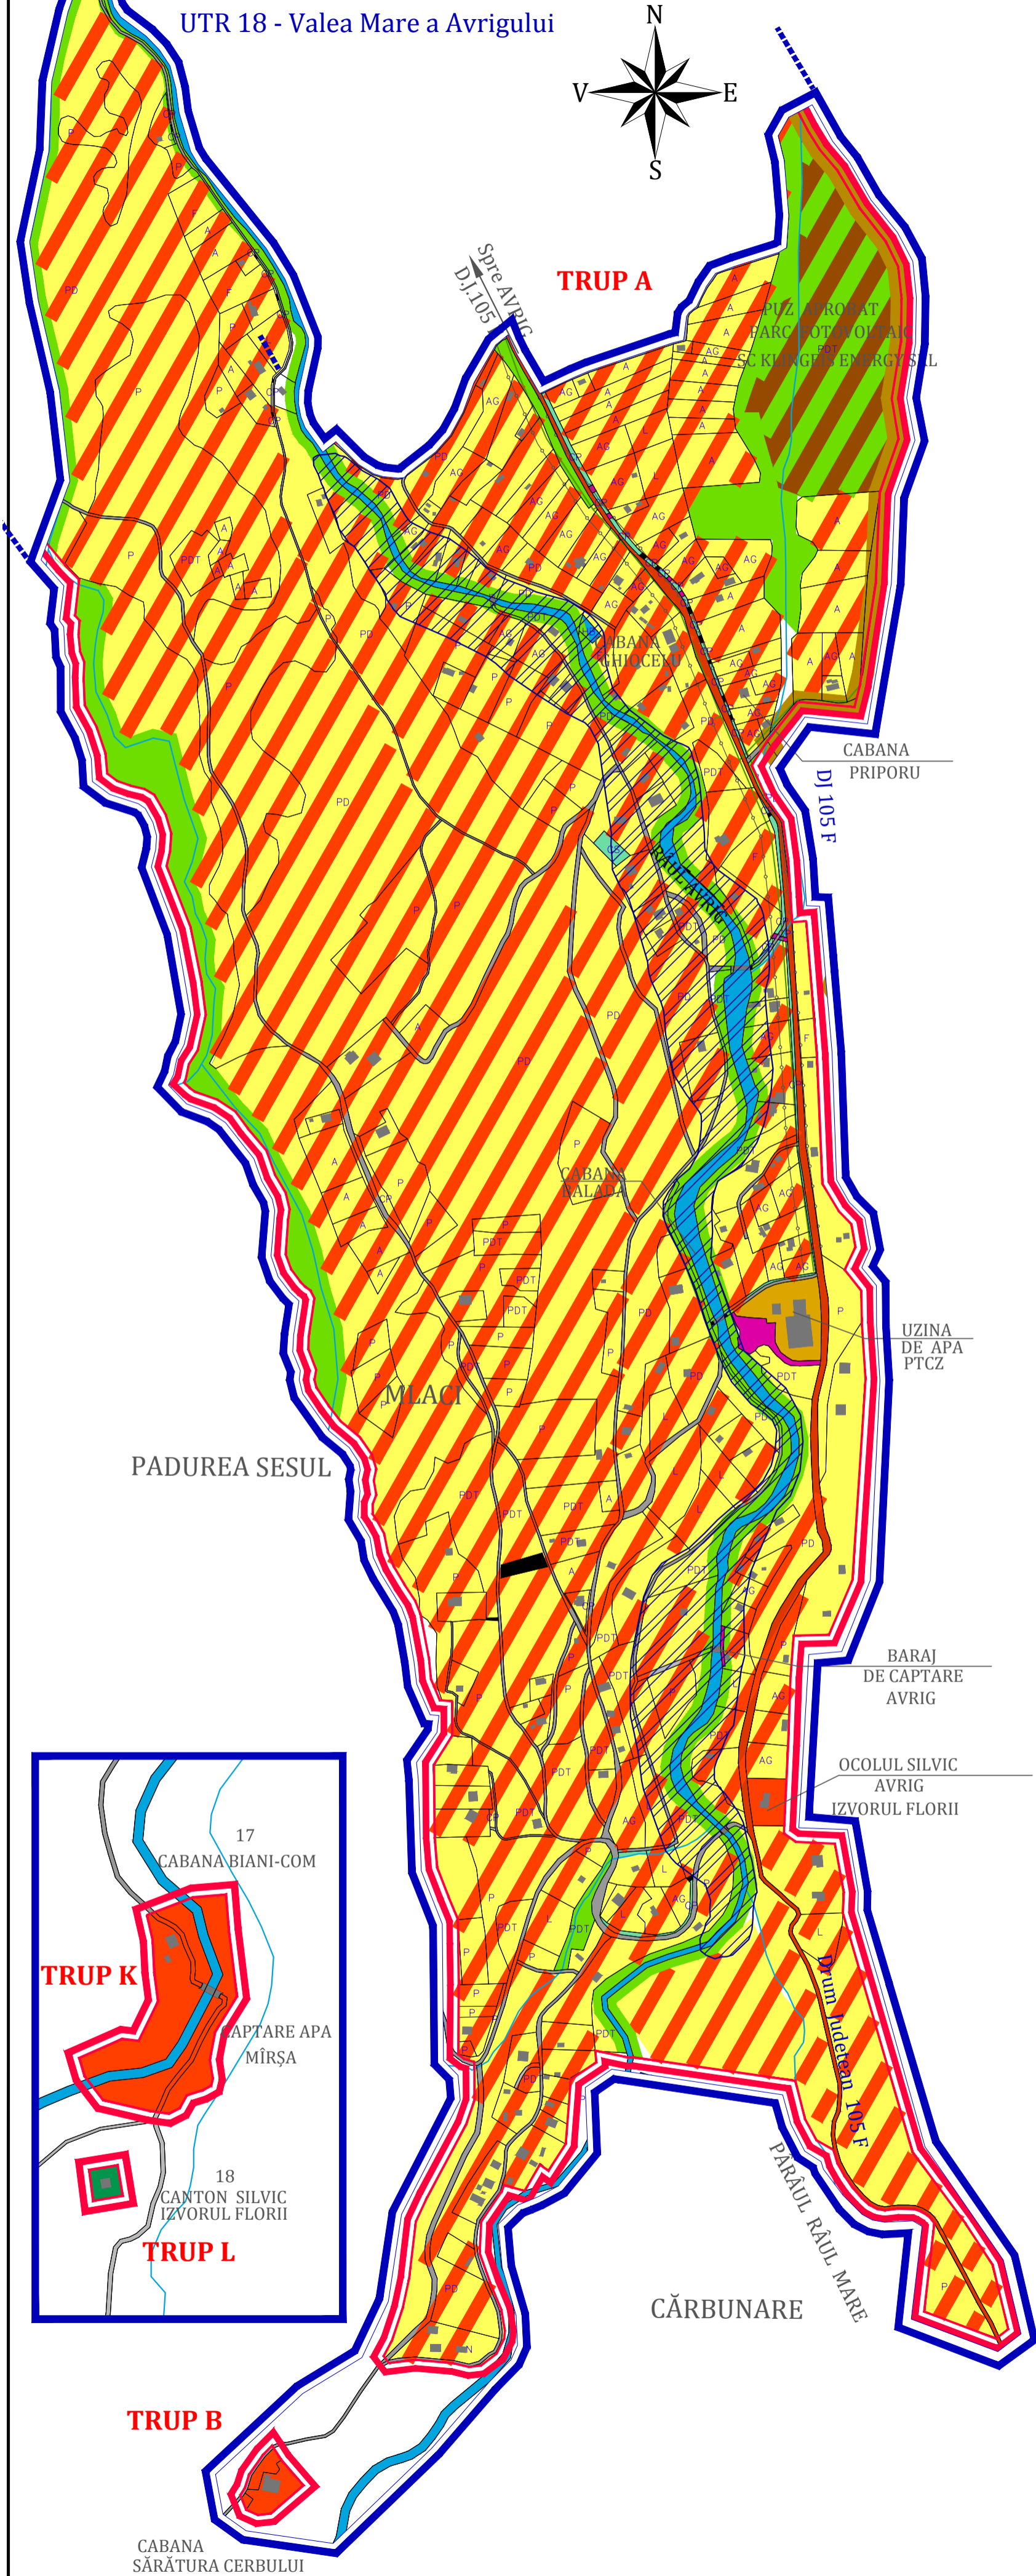

# UTR 19- VALEA MARE A AVRIGULUI

## TURISM , AGREMENT , SERVICII, CASE DE VACANTA

ZONA FUNCȚIONALĂ	Simbol	P.O.T. max.	C.U.T. max.	H. max.
TURISM , AGREMENT , SERVICII, CASE DE VACANȚĂ		20 %	0.8	P+2E+M

CONFORM PUZ APROBAT , INDICATORII URBANISTICI SUNT URMATORII :

ZONA FUNCȚIONALĂ	Simbol	P.O.T. max.	C.U.T. max.	H. max.
Parc Fotovoltaic		40 %	0.8	P