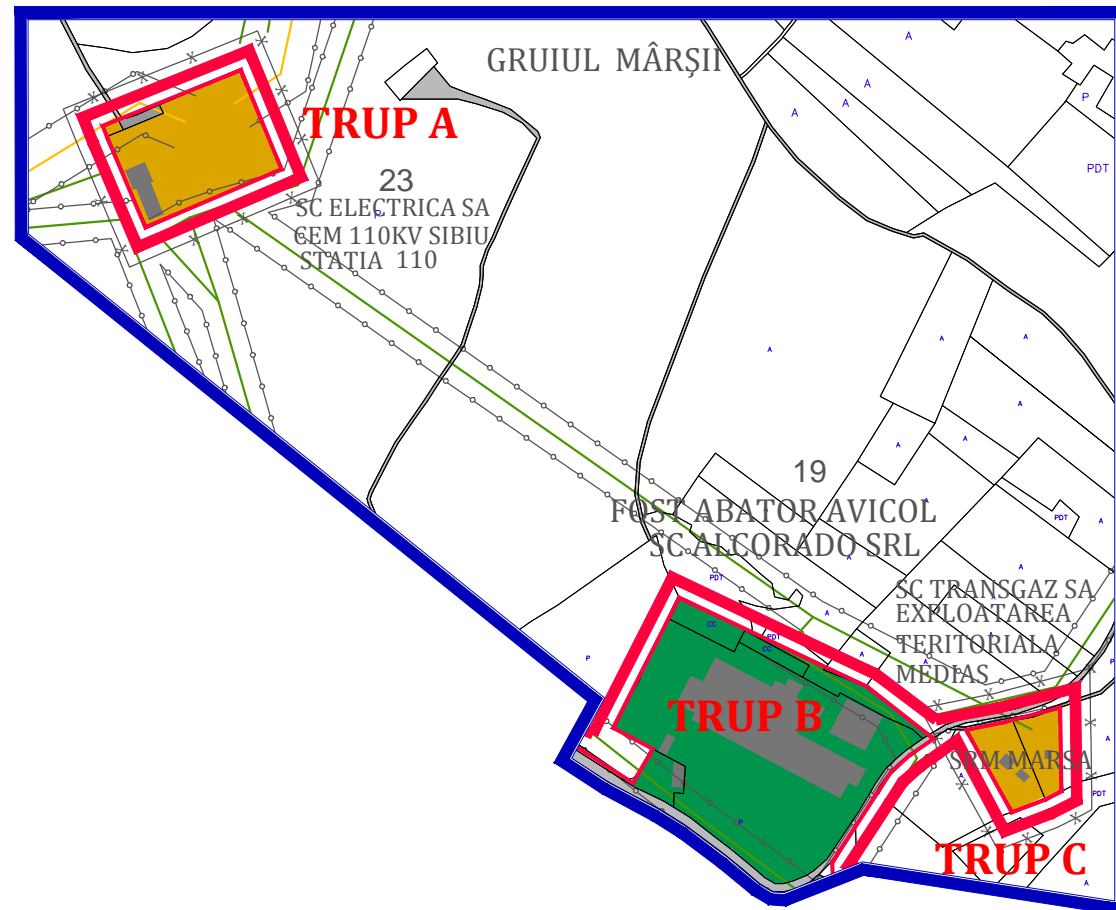

LOCALITATEA MÂRȘA

UTR 24 ZONA UNITATI AGRICOLE si CONSTRUCTII TEHNICO - EDILITARE

ÎNĂLȚIMEA MAXIMĂ A CLĂDIRILOR - P+1E

ZONA FUNCȚIONALĂ	Simbol	P.O.T. max.	C.U.T. max.
Activitati agricole		20 %	0.3
Constructii tehnico - edilitare		20 %	0.3