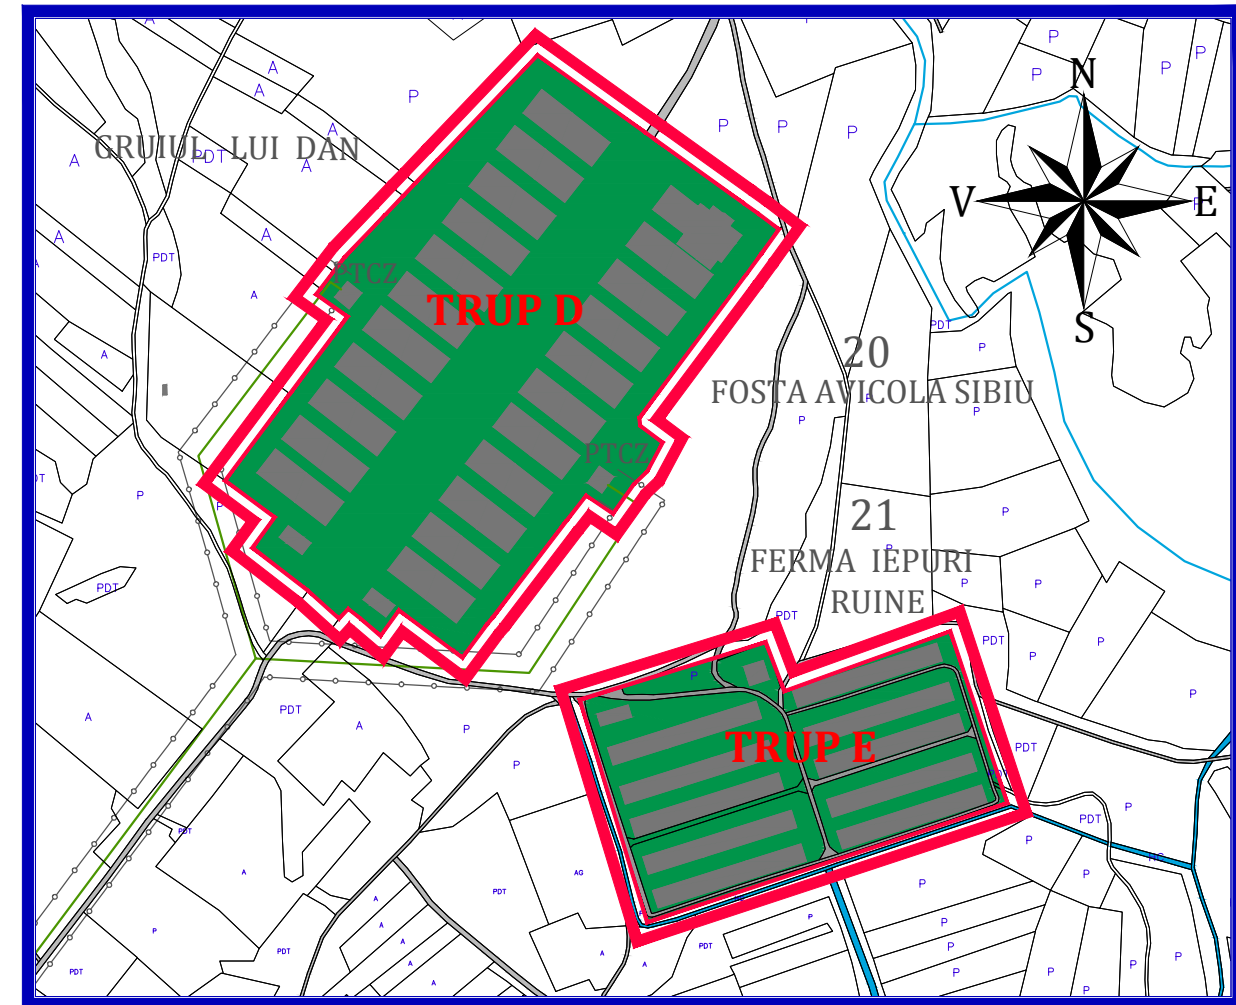

LOCALITATEA MÂRȘA

UTR 24 ZONA UNITATI AGRICOLE si CONSTRUCTII TEHNICO - EDILITARE

ÎNĂLȚIMEA MAXIMĂ A CLĂDIRILOR - P+1E

ZONA FUNCȚIONALĂ	Simbol	P.O.T. max.	C.U.T. max.
Activitati agricole		20 %	0.3
Constructii tehnico - edilitare		20 %	0.3