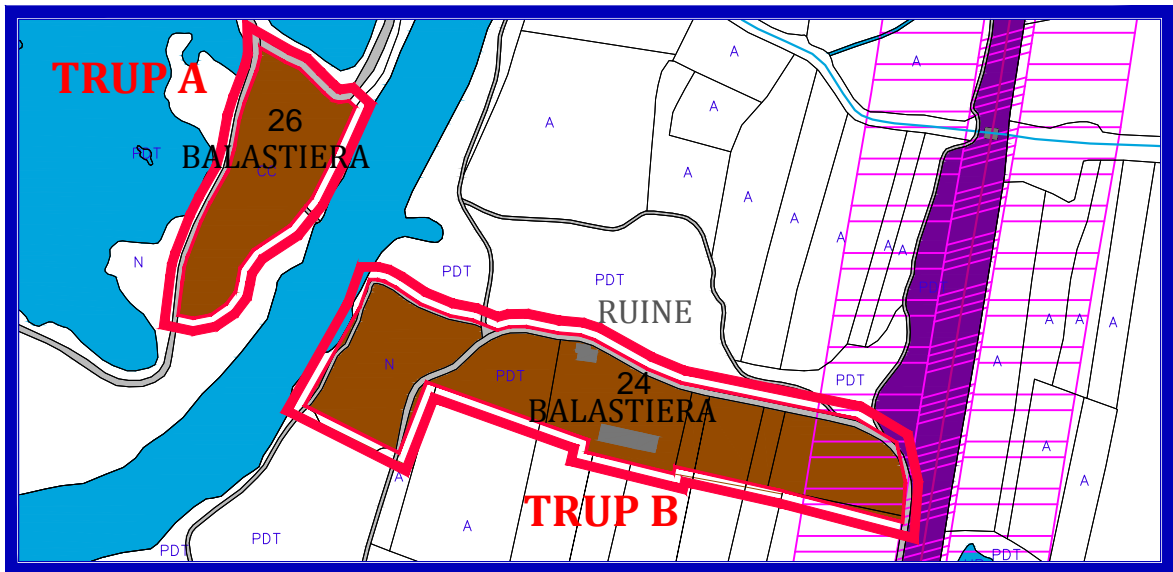

LOCALITATEA MÂRȘA

UTR 25

ZONA INDUSTRIALA - BALASTIERA

ÎNĂLȚIMEA MAXIMĂ A CLĂDIRILOR - Parter

ZONA FUNCȚIONALĂ	Simbol	P.O.T. max.	C.U.T. max.
Activitati industriale - Balastiere		Pt. Cladiri 10 %	0.1