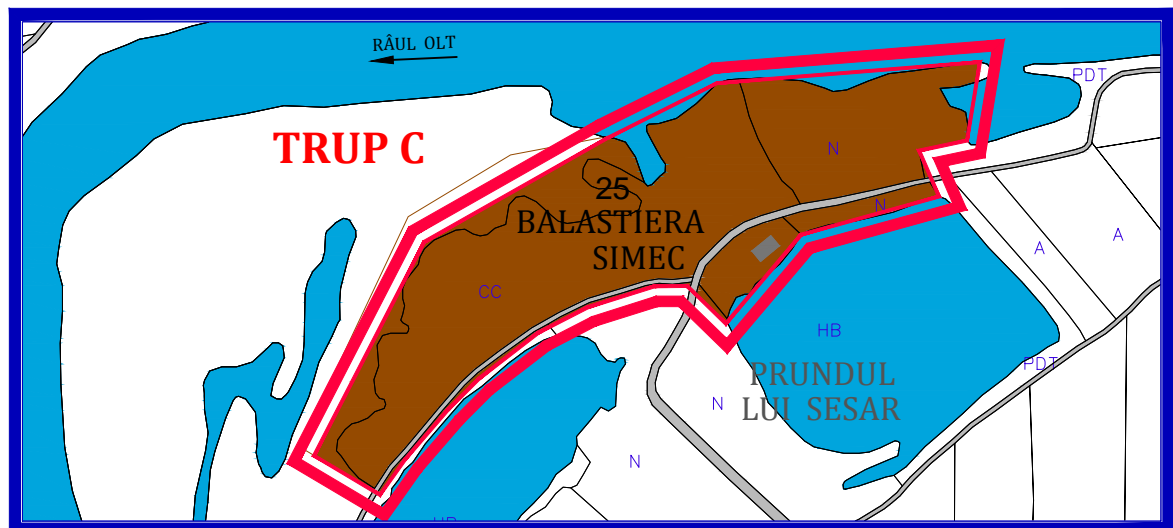

LOCALITATEA MÂRȘA

UTR 25

ZONA INDUSTRIALA - BALASTIERA

ÎNĂLȚIMEA MAXIMĂ A CLĂDIRILOR - Parter

ZONA FUNCȚIONALĂ	Simbol	P.O.T. max.	C.U.T. max.
Activitati industriale - Balastiere		Pt. Cladiri 10 %	0.1