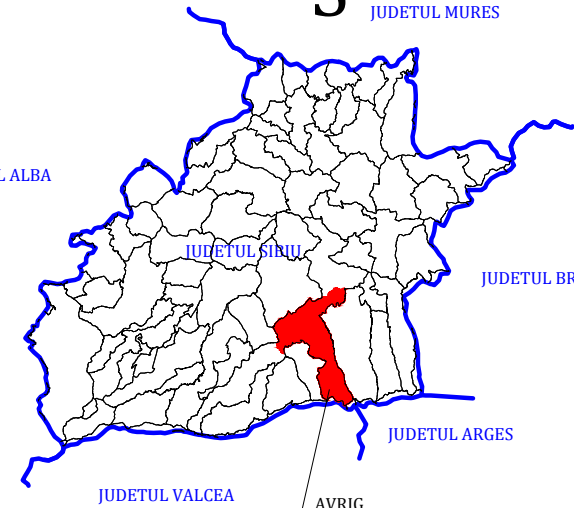

**PLAN URBANISTIC GENERAL
AL ORASULUI AVRIG ȘI LOCALITĂȚILOR
APARTINĂTOARE ACESTUIA**

**ORAȘ AVRIG, JUDEȚ SIBIU
VALEA MARE A AVRIGULUI (PL.4/1)**

LEGENDĂ:

- LIMITA TERITORIULUI ADMINISTRATIV AL UNITĂȚII TERitoriale DE BAZ
- LIMITA INTRAVILANULUI PROPUȘ
- LIMITA ZONEI CENTRALE
- **- TIPURI DE PROPRIETATE ASUPRA TERENURILOR DIN INTRAVILAN**
- **a) PROPRIETATE PUBLICĂ**
- TERENURI PROPRIETATE PUBLICĂ DE INTERES NAȚIONAL
- TERENURI PROPRIETATE PUBLICĂ DE INTERES JUDEȚEAN
- TERENURI PROPRIETATE PUBLICĂ DE INTERES LOCAL
- **b) PROPRIETATE PRIVATĂ**
- TERENURI PROPRIETATE PRIVATĂ DE INTERES NAȚIONAL
- TERENURI PROPRIETATE PRIVATĂ DE INTERES JUDEȚEAN
- TERENURI PROPRIETATE PRIVATĂ DE INTERES LOCAL
- TERENURI PROPRIETATE PRIVATĂ A PERSOANELOR FIZICE SAU JURIDICE
- **c) TERENURI ÎN LITIGIU**
- TERENURI CE SE INTENȚIONEAZĂ A FI TRECUTE ÎN DOMENIUL PUBLIC
- TERENURI CE SE INTENȚIONEAZĂ A FI TRECUTE ÎN DOMENIUL PRIVAT AL UNITĂȚILOR ADMINISTRATIVE TERitoriale
- TERENURI AFLATE ÎN DOMENIUL PRIVAT DESTINATE CONCESIONĂRII
- TERENURI CU APE

**PLANSĂ 4
PROPRIETATEA ASUPRA TERENURILOR - Sc.1:7 500**

Expert tehnic					
Verificator tehnic atestat					
VERIFICATOR / EXPERT	NUME	SEMNAȚURA	CERINȚA	REFERAT / EXPERTIZA NR.	/ DATA
PROIECTANT GENERAL S.C. JOC ART S.R.L. RM. VĂLCEA cod fiscal RO 1470701		Beneficiar: ORAȘ AVRIG, JUD. SIBIU LOC. AVRIG, STR. GHE. LAZĂR, NR.10, JUD. SIBIU		Nr. proiect: 71/2 22.12.2010	
Șef proiect: arh. DOINA NEGOIȚĂ		Denumirea proiectului: Elaborare PLAN URBANISTIC GENERAL al Orașului Avrigh și localităților aparținătoare acestuia		Faza: P.U.G. 2013	
Urbanism: arh. DOINA NEGOIȚĂ		Denumirea planșei: PROPRIETATEA ASUPRA TERENURILOR		Nr. planșă: PL.4/1	
Desenat: Pr. Maria Dogaroiu		Scara: 1 : 7 500		VALEA MARE A AVRIGULUI	

**COMUNA
RACOVITZA**

CABANA
PRIPORU

LIZINA
DE APĂ
PTCZ

BARAJ
DE CAPTARE AVRIG
PRIZA DE APĂ
ȘI CAPTELE
ȘCOLII ȘILIE
AVRIG
ZIȚUL FLORII

CABANA
SĂRĂTURA CERBIȚULUI

CĂRBUNARE