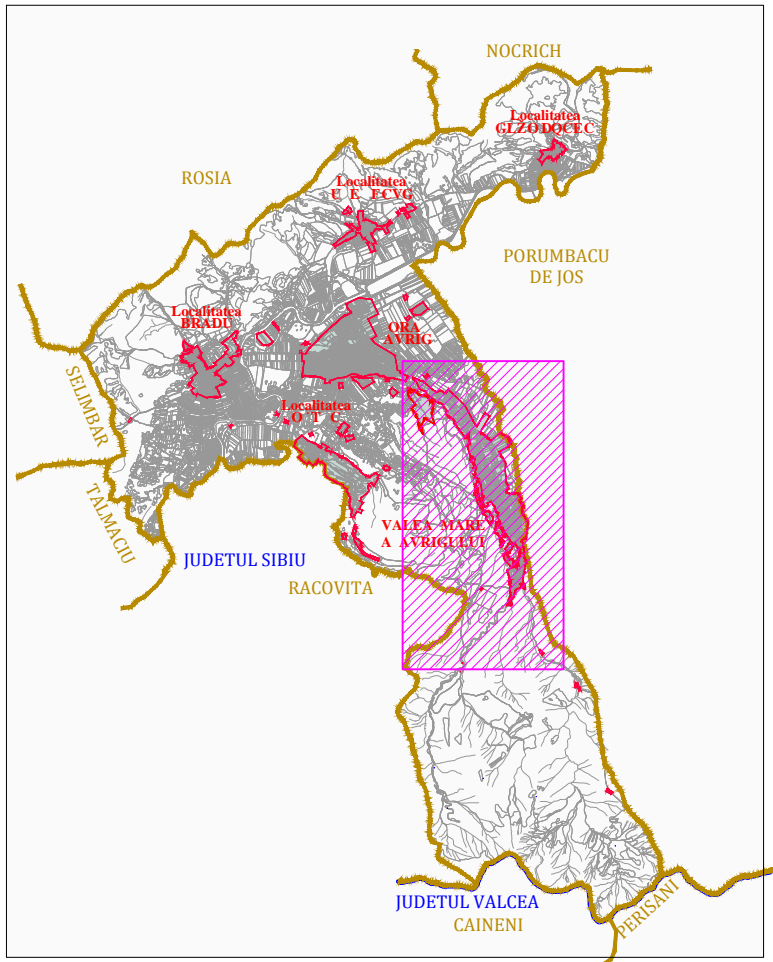

**PLAN URBANISTIC GENERAL
AL ORASULUI AVRIG ȘI LOCALITĂȚILOR
APARTINĂTOARE ACESTUIA**

**ORAȘ AVRIG, JUDEȚ SIBIU
VALEA MARE A AVRIGULUI (PL.4/1)**

LEGENDĂ:

- LIMITA TERITORIULUI ADMINISTRATIV AL UNITĂȚII TERitoriale DE BAZ
- LIMITA INTRAVILANULUI PROPUȘ
- LIMITA ZONEI CENTRALE
- **- TIPURI DE PROPRIETATE ASUPRA TERENURILOR DIN INTRAVILAN**
- **a) PROPRIETATE PUBLICĂ**
- TERENURI PROPRIETATE PUBLICĂ DE INTERES NAȚIONAL
- TERENURI PROPRIETATE PUBLICĂ DE INTERES JUDEȚEAN
- TERENURI PROPRIETATE PUBLICĂ DE INTERES LOCAL
- **b) PROPRIETATE PRIVATĂ**
- TERENURI PROPRIETATE PRIVATĂ DE INTERES NAȚIONAL
- TERENURI PROPRIETATE PRIVATĂ DE INTERES JUDEȚEAN
- TERENURI PROPRIETATE PRIVATĂ DE INTERES LOCAL
- TERENURI PROPRIETATE PRIVATĂ A PERSOANELOR FIZICE SAU JURIDICE
- **c) TERENURI ÎN LITIGIU**
- TERENURI CE SE INTENȚIONEAZĂ A FI TRECUTE ÎN DOMENIUL PUBLIC
- TERENURI CE SE INTENȚIONEAZĂ A FI TRECUTE ÎN DOMENIUL PRIVAT AL UNITĂȚILOR ADMINISTRATIVE TERitoriale
- TERENURI AFLATE ÎN DOMENIUL PRIVAT DESTINATE CONCESIONĂRII
- TERENURI CU APE

**PLANSĂ 4
PROPRIETATEA ASUPRA TERENURILOR - Sc.1:7 500**

Expert tehnic					
Verificator tehnic atestat					
VERIFICATOR / EXPERT	NUME	SEMNAȚURA	CERINȚA	REFERAT / EXPERTIZA NR.	/ DATA
PROIECTANT GENERAL S.C. JOC ART S.R.L. RM. VĂLCEA cod fiscal RO 1470701		Beneficiar: ORAȘ AVRIG, JUD. SIBIU LOC. AVRIG, STR. GHE. LAZĂR, NR.10, JUD. SIBIU		Nr. proiect: 71/2 22.12.2010	
Șef proiect: arh. DOINA NEGOIȚĂ		Denumirea proiectului: Elaborare PLAN URBANISTIC GENERAL al Orașului Avrigh și localităților aparținătoare acestuia		Faza: P.U.G. 2013	
Urbanism: arh. DOINA NEGOIȚĂ		Denumirea planșei: PROPRIETATEA ASUPRA TERENURILOR		Nr. planșă: PL.4/1	
Desenat: Pr. Maria Dogaroiu		Scara: 1 : 7 500		VALEA MARE A AVRIGULUI	

**COMUNA
RACOVITZA**

CABANA
PRIPORU

LIZINA
DE APĂ
PTCZ

BARAJ
DE CAPTARE AVRIG
PRIZA DE APĂ
ȘI CAPTELE
ȘCOLII ȘILIE
AVRIG
ZIȚUL FLORII

CABANA
SĂRĂTURA CERBIȚULUI

CĂRBUNARE