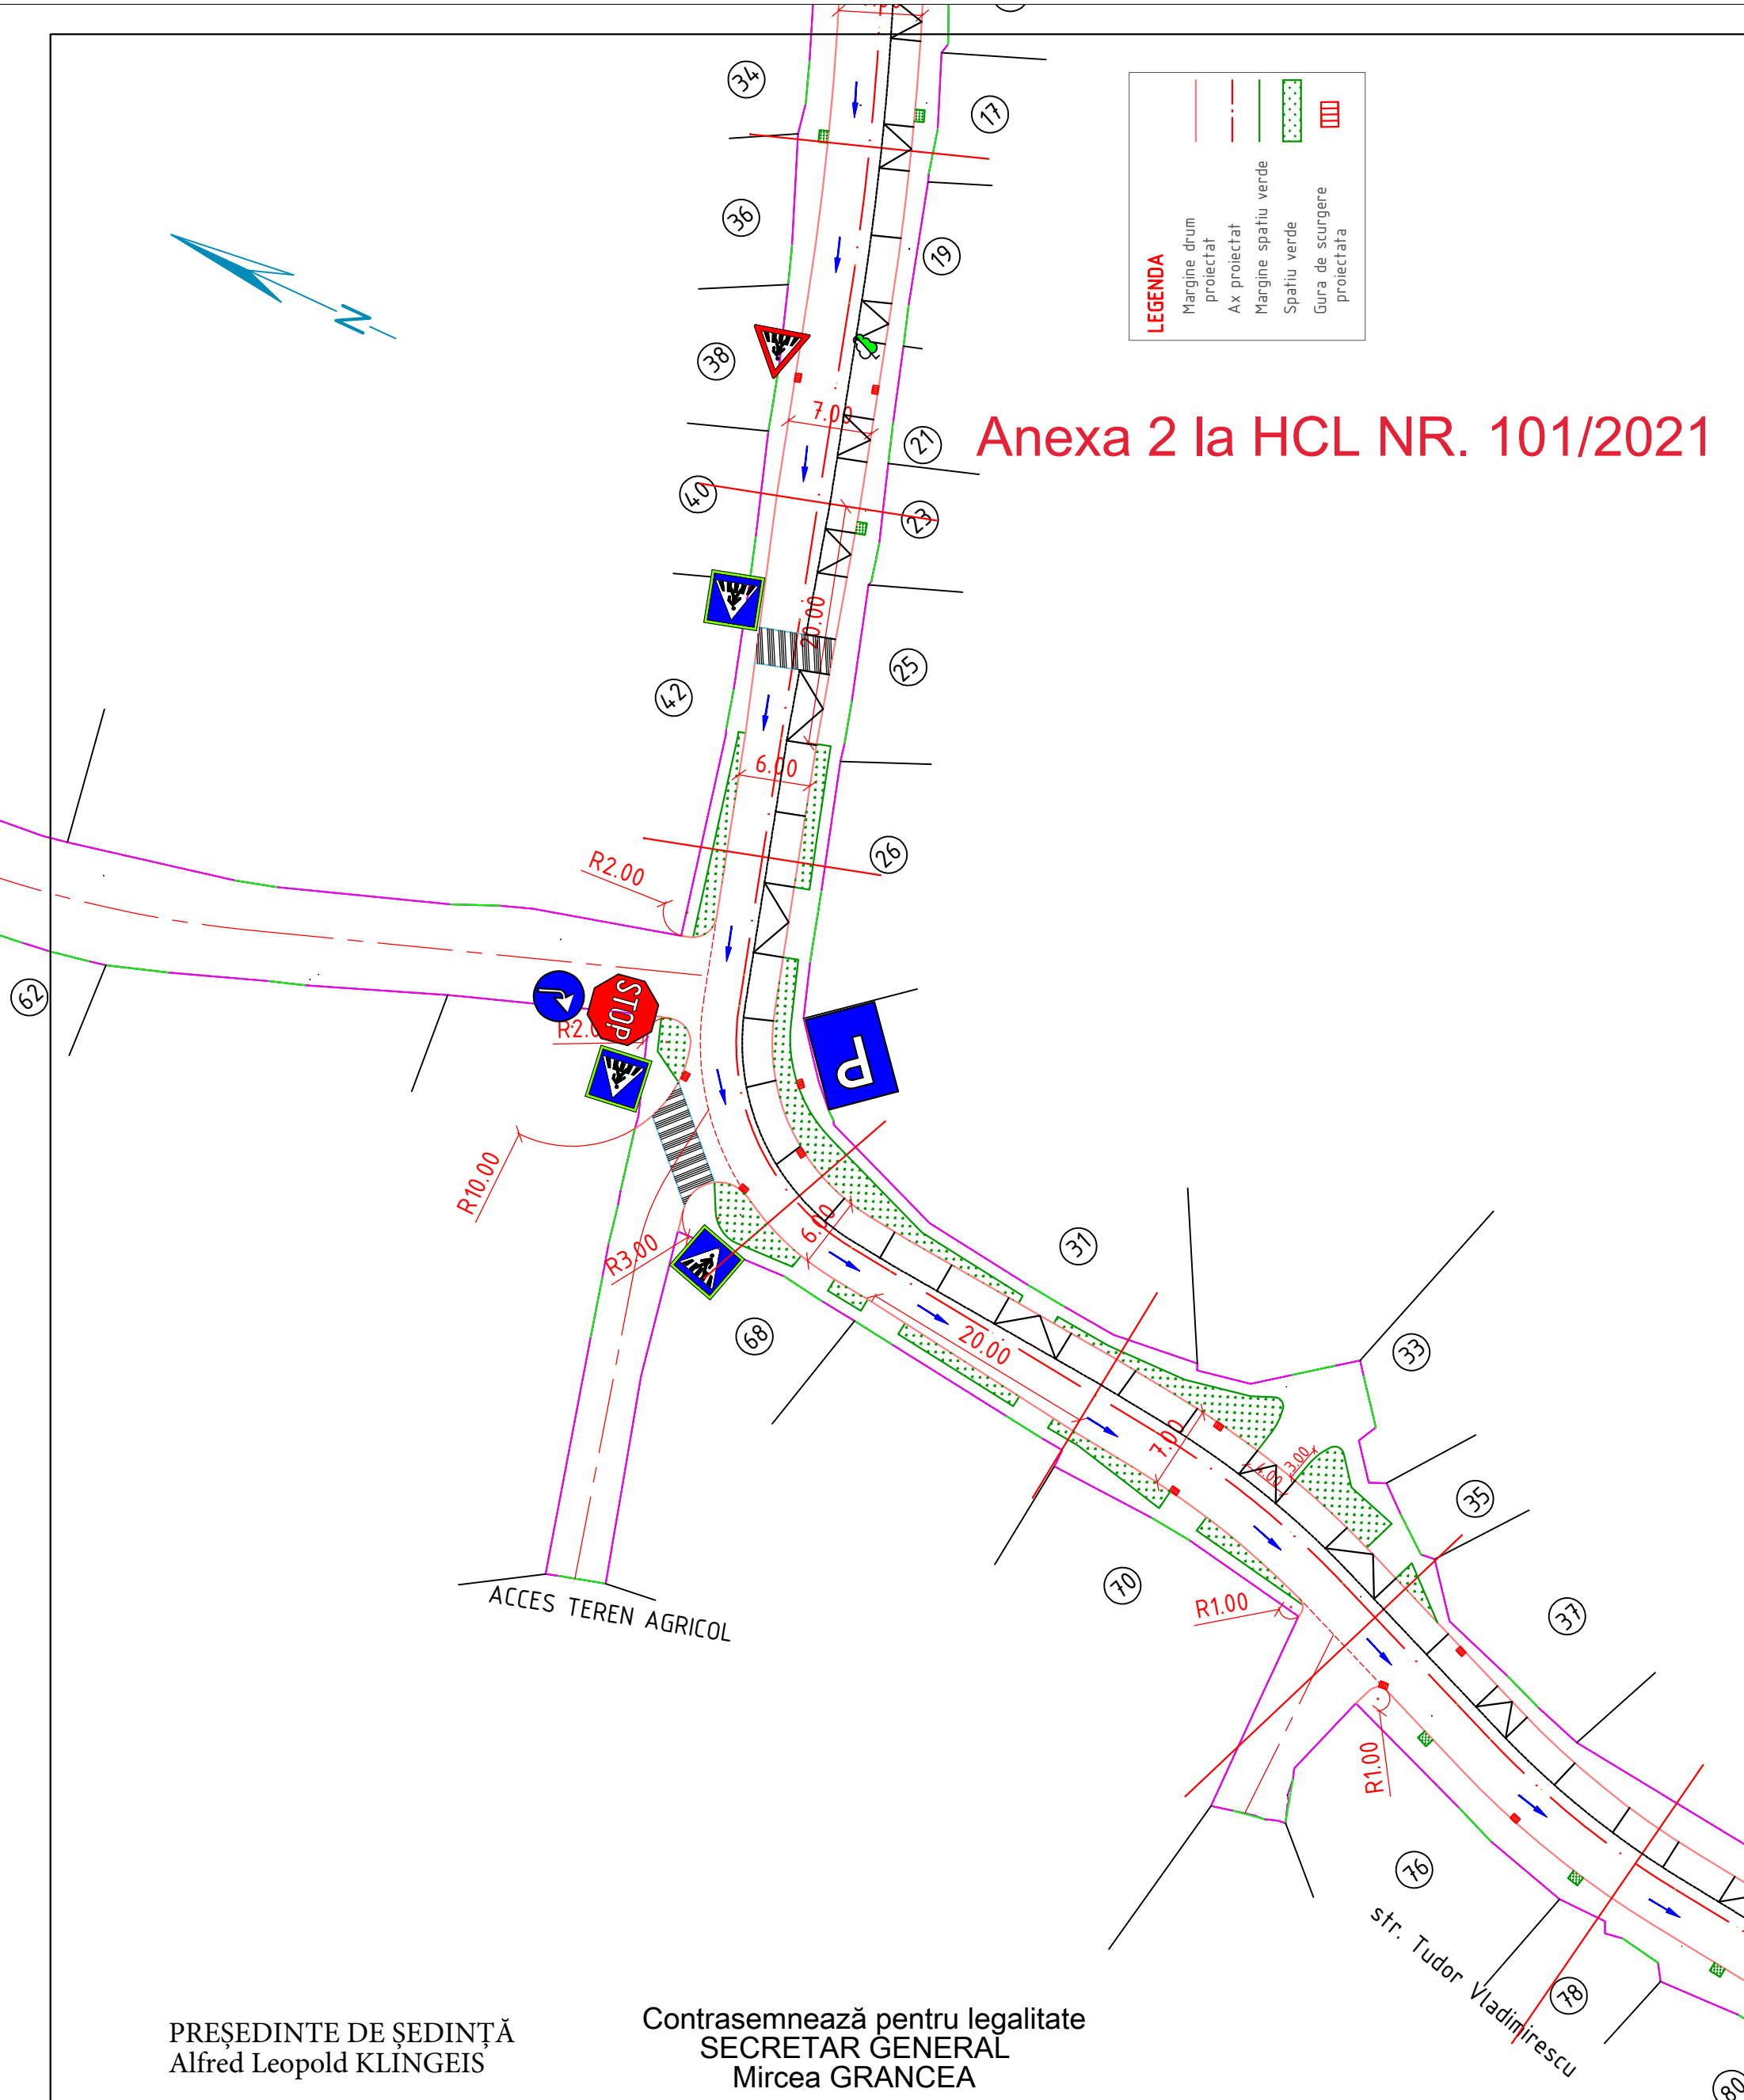

LEGENDA	
	Margine drum proiectat
	Ax proiectat
	Margine spatiu verde
	Spatiu verde
	Gura de scurgere proiectata

Anexa 2 la HCL NR. 101/2021

PREȘEDINTE DE ȘEDINȚĂ
Alfred Leopold KLINGEIS

Contrasemnează pentru legalitate
SECRETAR GENERAL
Mircea GRANCEA

str. Tudor Vladimirescu