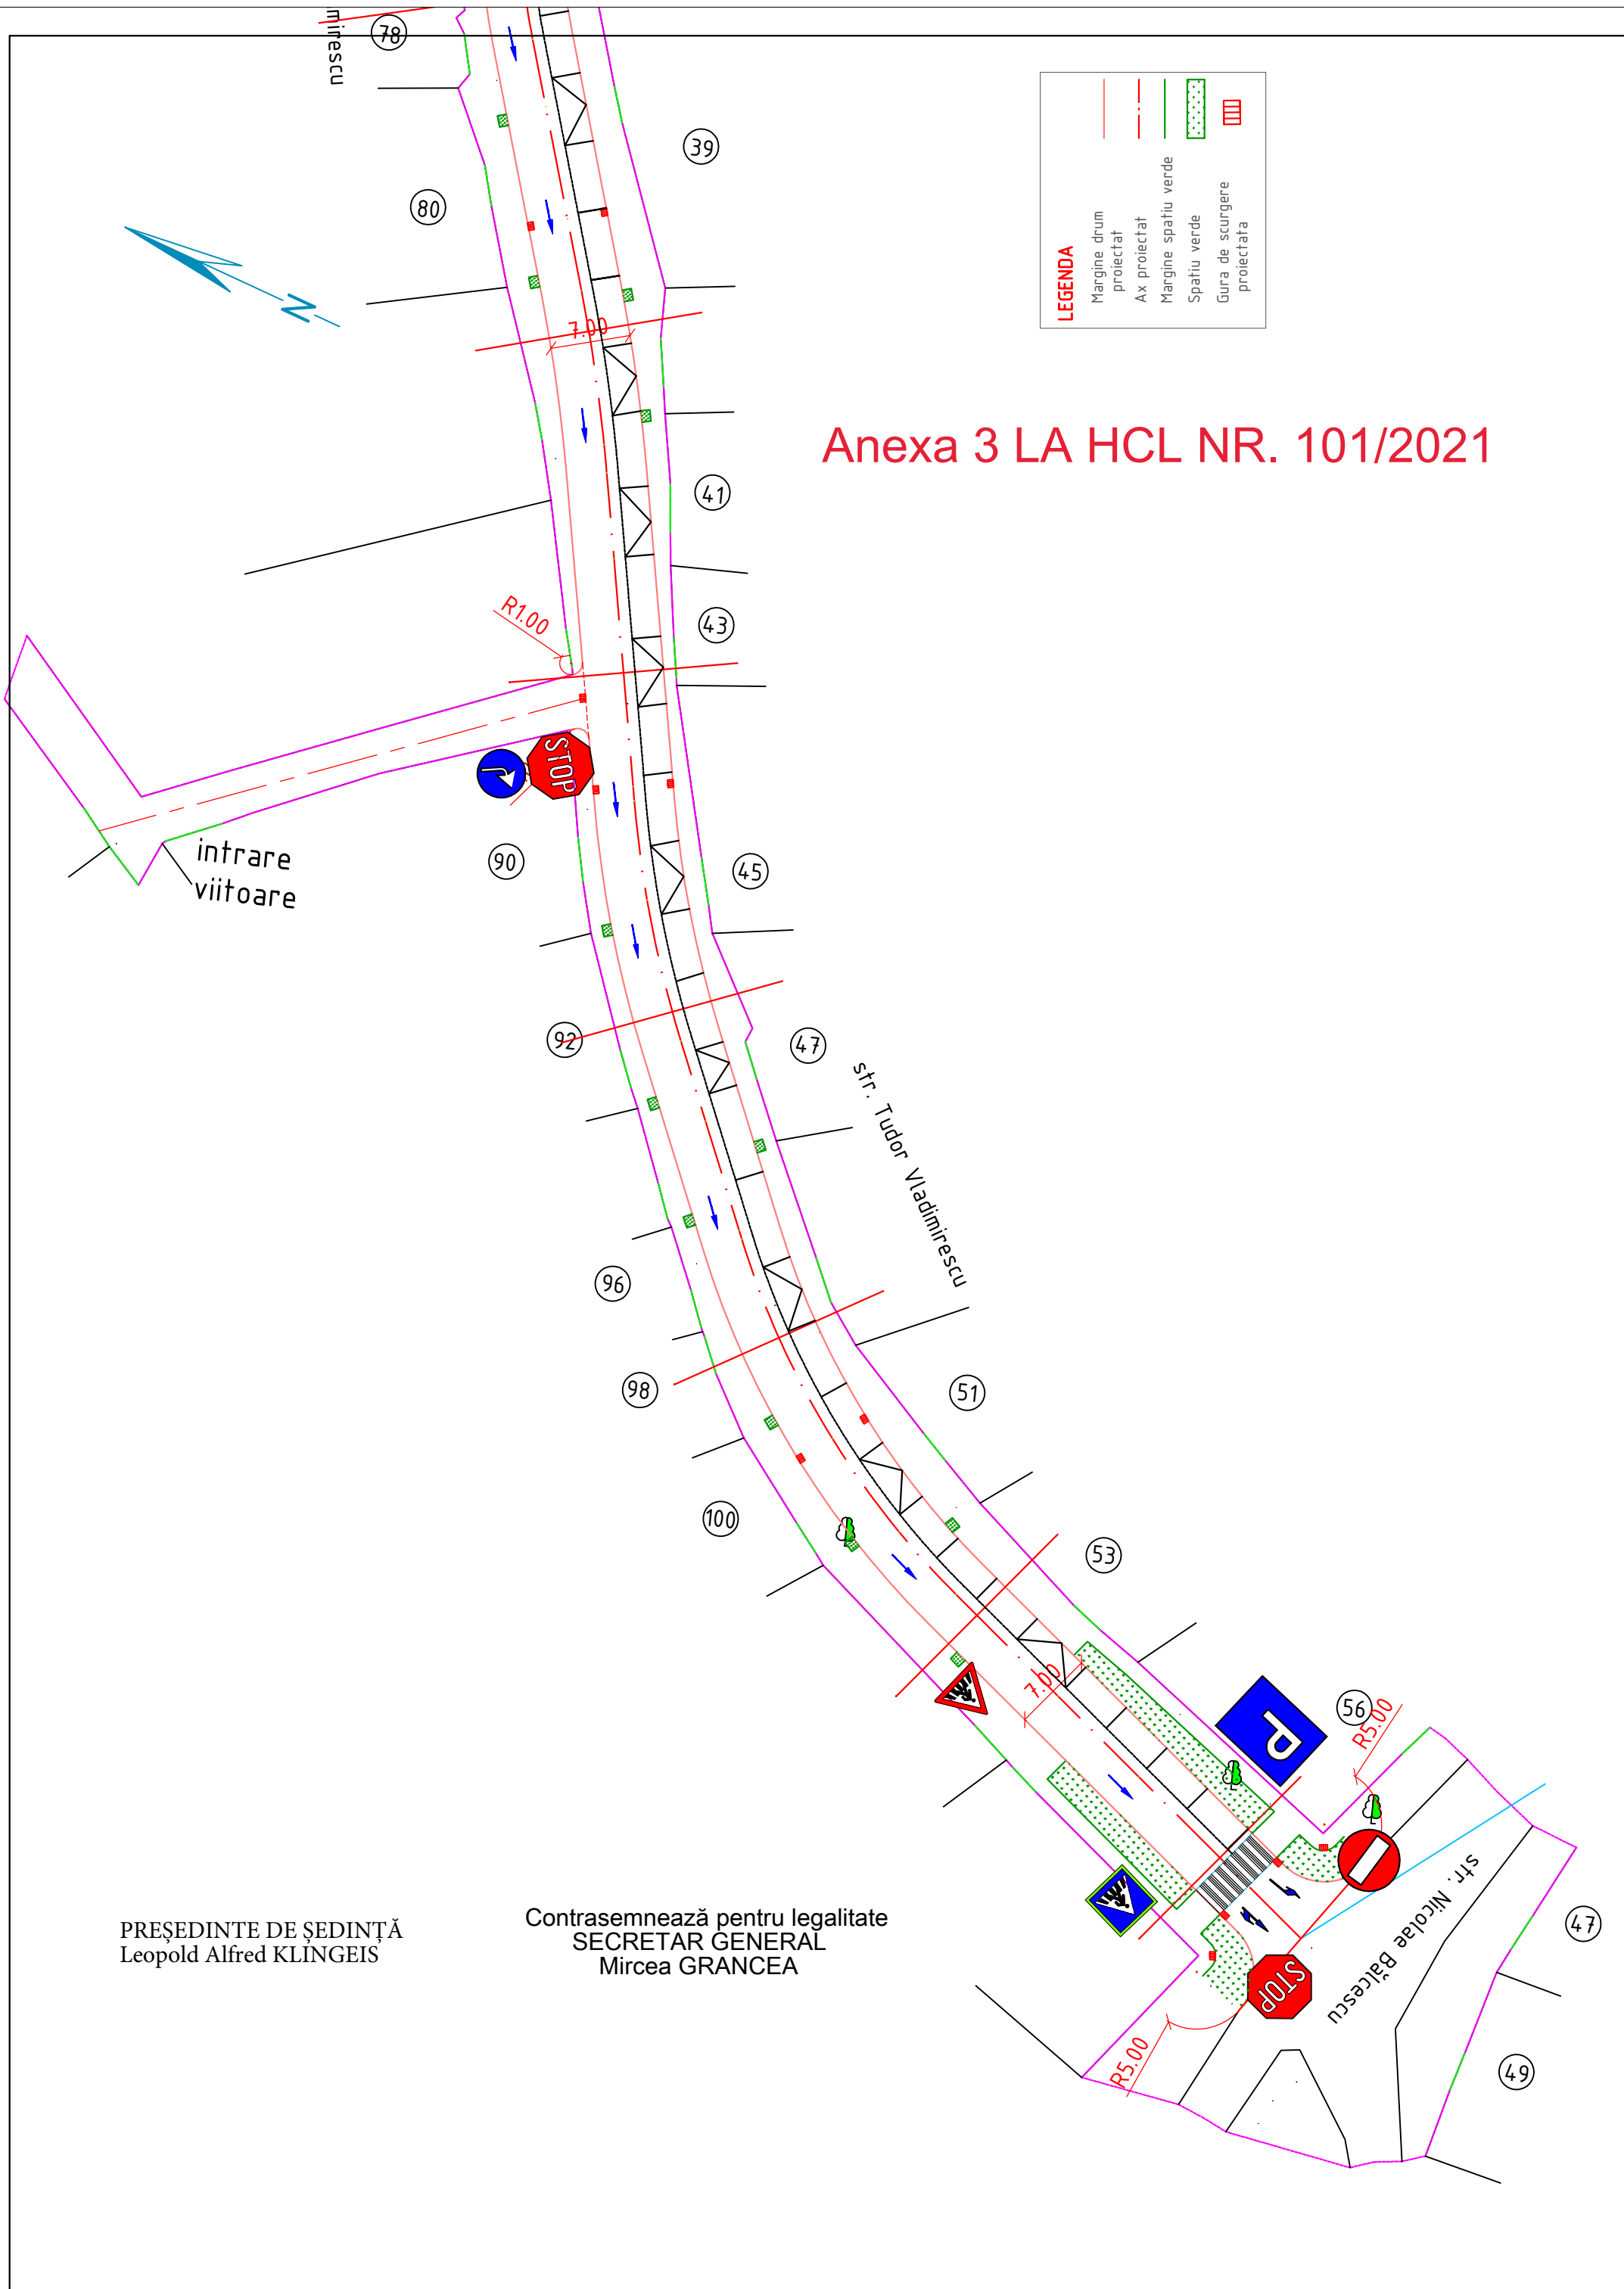

LEGENDA	
	Margine drum proiectat
	Ax proiectat
	Margine spatiu verde
	Spatiu verde
	Gura de scurgere proiectata

Anexa 3 LA HCL NR. 101/2021

PREȘEDINTE DE ȘEDINȚĂ
Leopold Alfred KLINGEIS

Contrasemnează pentru legalitate
SECRETAR GENERAL
Mircea GRANCEA